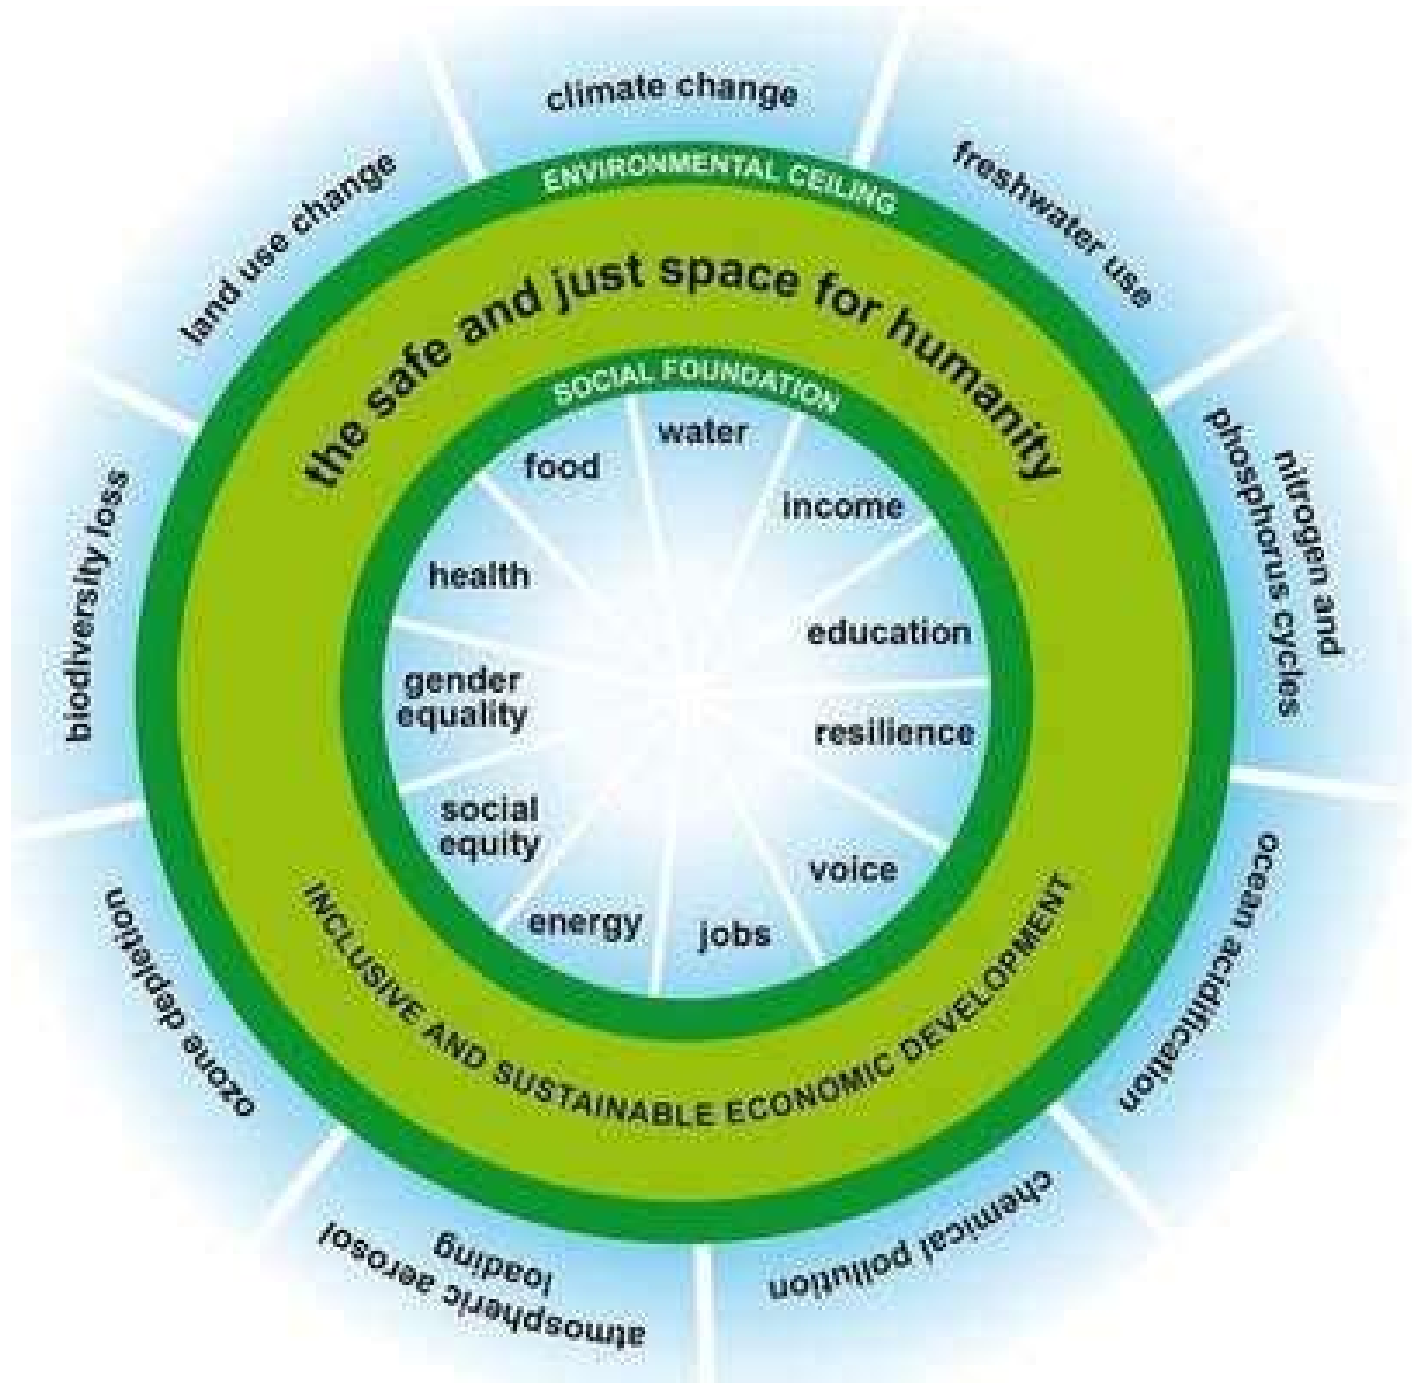

1968:
Apollo 8
The Earth
Rise In Space

Opleidingen 2022

- Certified Public Controller (CPC)
- Beleidscontrol
- PE-programma voor CPC, RA en RC
- *Public CFO*

- Bestuur en Toezicht
- Commissaris van NU: Toezichthouden voorbij de codes
- Escaperoom 'Huis van Toezicht'
- *Vertrouwenspersonen*

- Publiek leiderschap
- Reflectiekamer voor Bestuurders
- Bestuurssecretarissen
- Strategische Griffiers
- *Public Interim management*

Zie www.hetzijlstracenter.nl of neem contact op via: hetzijlstracenter@vu.nl, tel. 020-598 98 65.