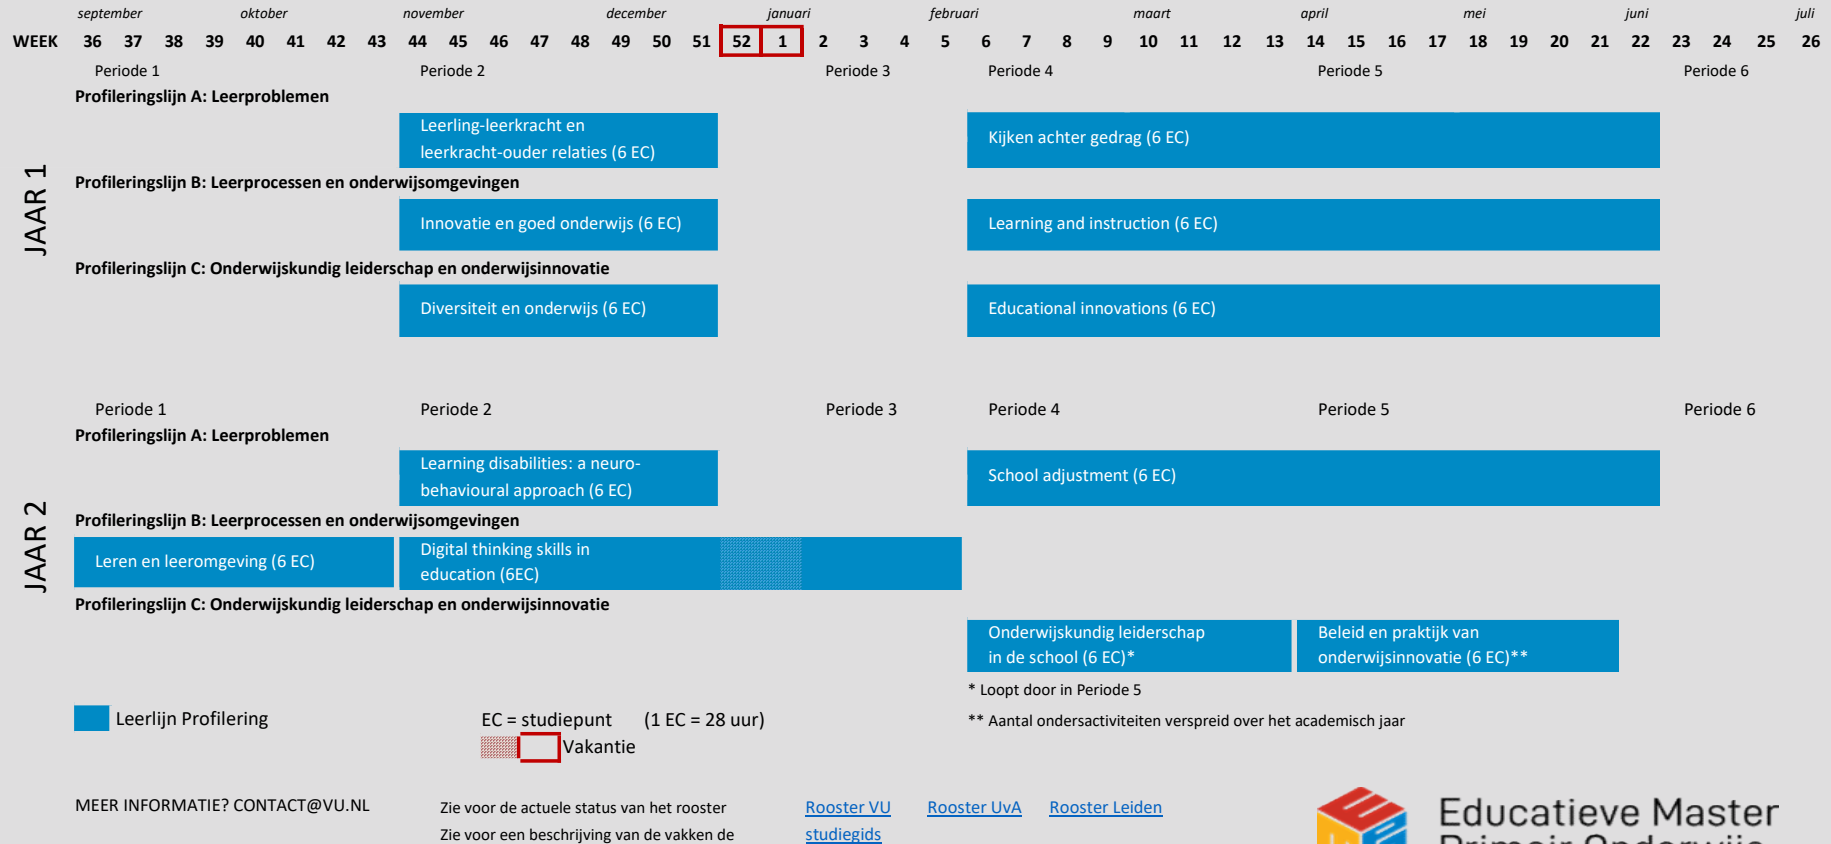

MEER INFORMATIE? CONTACT@VU.NL

Zie voor de actuele status van het rooster
 Zie voor een beschrijving van de vakken de

[Rooster VU](#) [Rooster Uva](#) [Rooster Leiden](#)
[studiegids](#)

Wijzigingen in dit jaarschema voorbehouden. Aan dit jaarschema kunnen geen rechten worden ontleend.

Educatieve Master
Primair Onderwijs

PROFILERINGSLIJNEN EDUCATIEVE MASTER PRIMAIR ONDERWIJS

2023-2024

■ Leerlijn Profilering

EC = studiepunten (1 EC = 28 uur)

▨ Vakantie

* Loopt door in Periode 5
 ** Aantal ondersactiviteiten verspreid over het academisch jaar