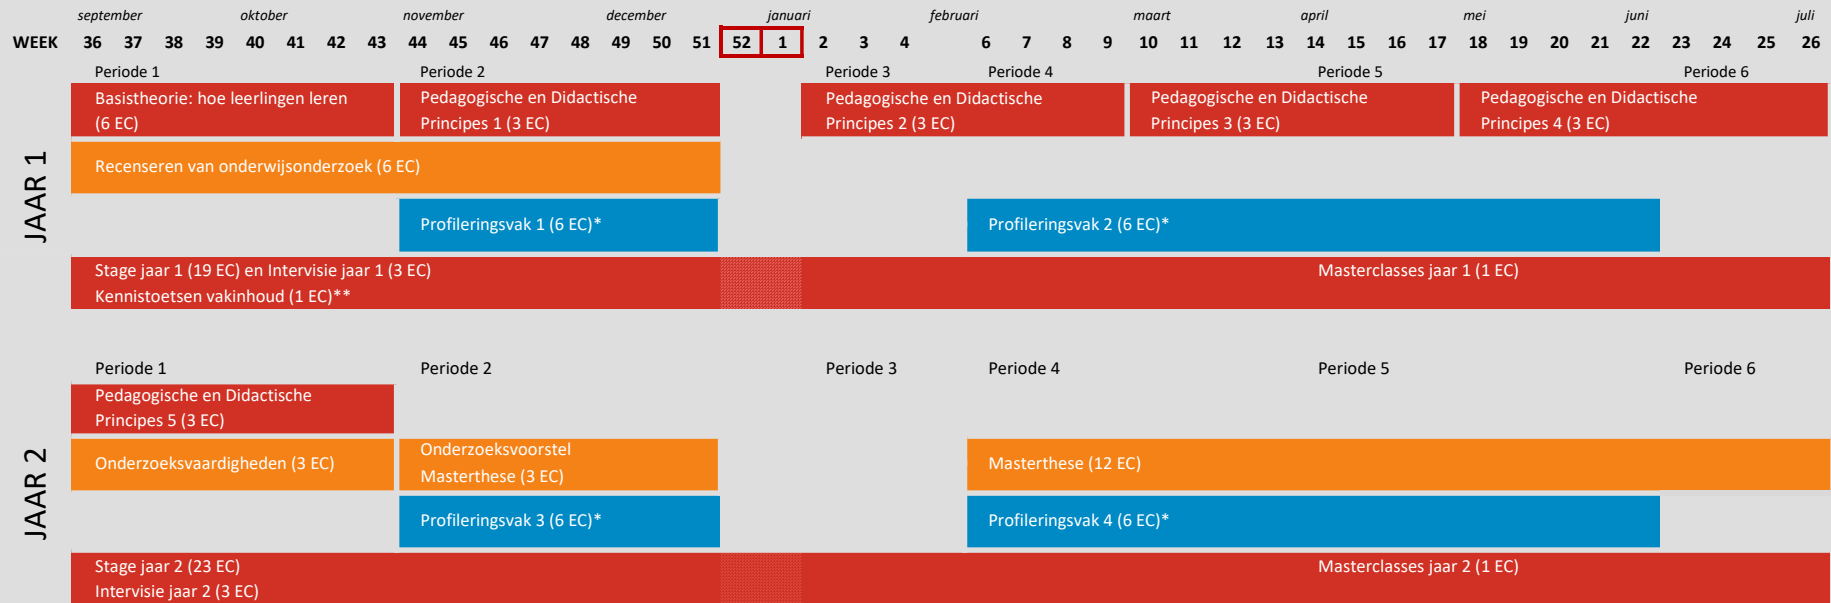

JAARSHEMA EDUCatieve MASTER PRIMAIR ONDERWIJS

2023-2024

- Leerlijn Onderwijspraktijk
- Leerlijn Onderzoek in Praktijk
- Leerlijn Profileringsvak

EC = studiepunt (1 EC = 28 uur)
 Vakantie

*Studenten kiezen één van de drie profileringslijnen
 Voor exacte periodes van de vakken zie volgende pagina.
 ** Kennistoetsen verspreid over academisch jaar

MEER INFORMATIE? CONTACT@VU.NL

Zie voor de actuele status van het rooster
 Zie voor een beschrijving van de vakken de

[Rooster VU](#) [Rooster Uva](#) [Rooster Leiden](#)
[studiegids](#)

Wijzigingen in dit jaarschema voorbehouden. Aan dit jaarschema kunnen geen rechten worden ontleend.

Educatieve Master
Primair Onderwijs

PROFILERINGSLIJNEN EDUCATIEVE MASTER PRIMAIR ONDERWIJS

2023-2024

■ Leerlijn Profilering

EC = studiepunten (1 EC = 28 uur)

▨ Vakantie

* Loopt door in Periode 5
 ** Aantal ondersactiviteiten verspreid over het academisch jaar