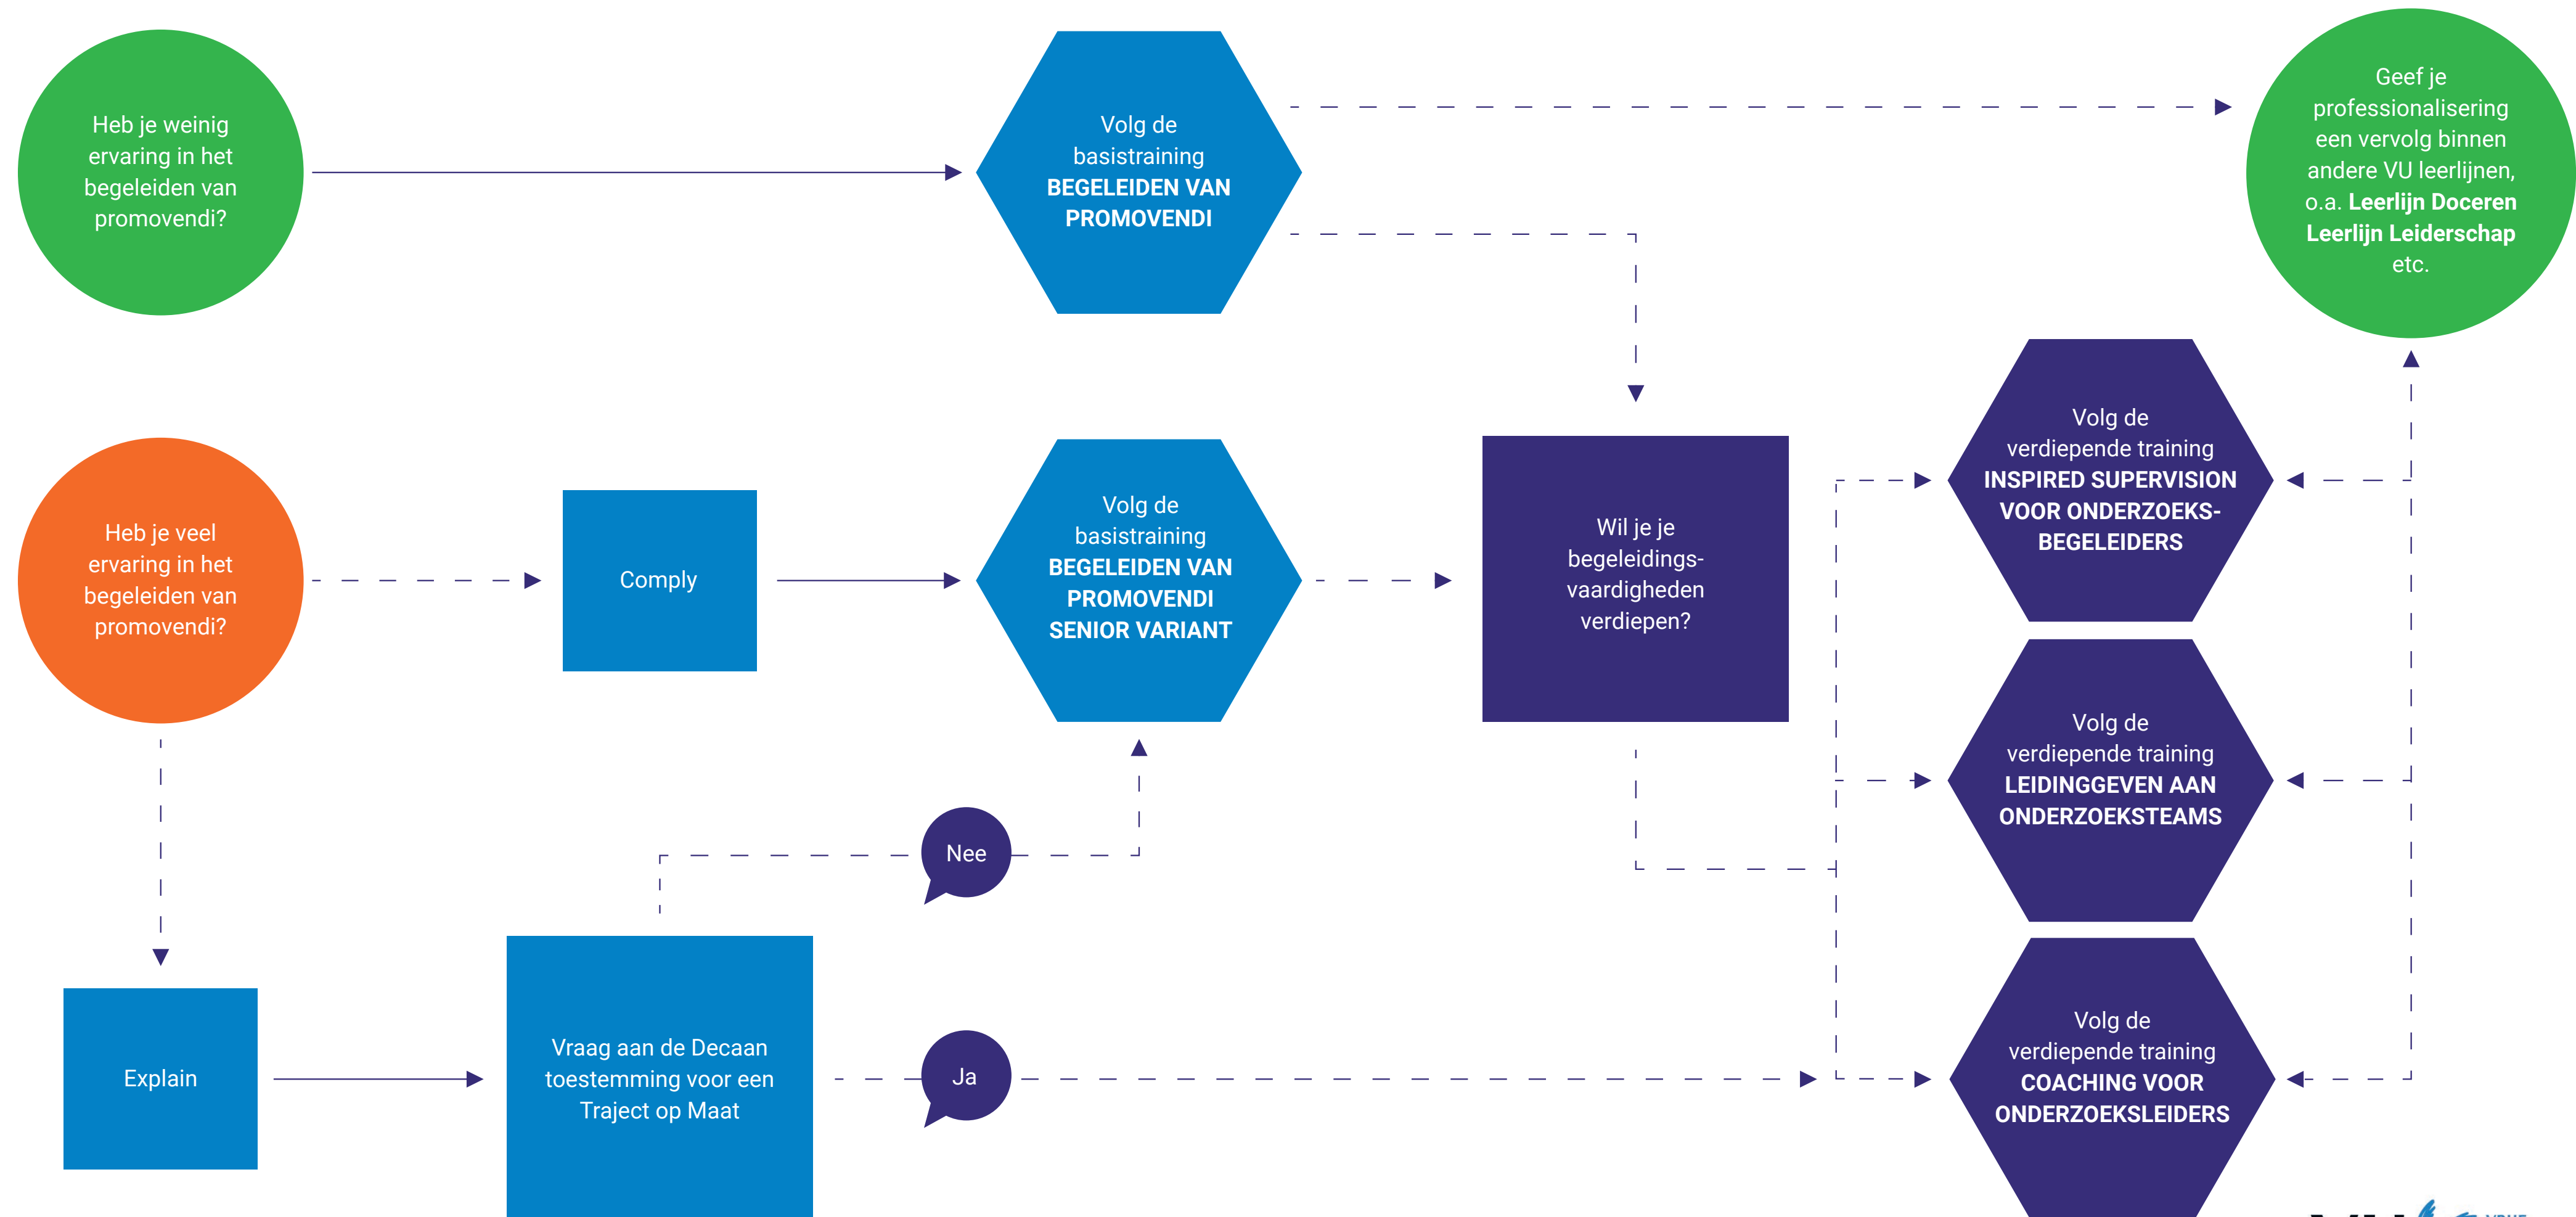

STROOMSCHEMA TRAINING PHD BEGELEIDERS

Alle promovendi begeleiders werkzaam aan de VU volgen verplicht de basistraining Begeleiden van Promovendi. Dit geldt ook voor ervaren begeleiders ('comply'), tenzij zij van de Decaan toestemming krijgen om een traject op maat te volgen ('explain'), bestaande uit een of meerdere verdiepende trainingen waarin ook wetenschappelijke integriteit in de begeleidingscontext wordt behandeld. De verdiepende trainingen staan ook open voor begeleiders die de basistraining hebben afgerond.