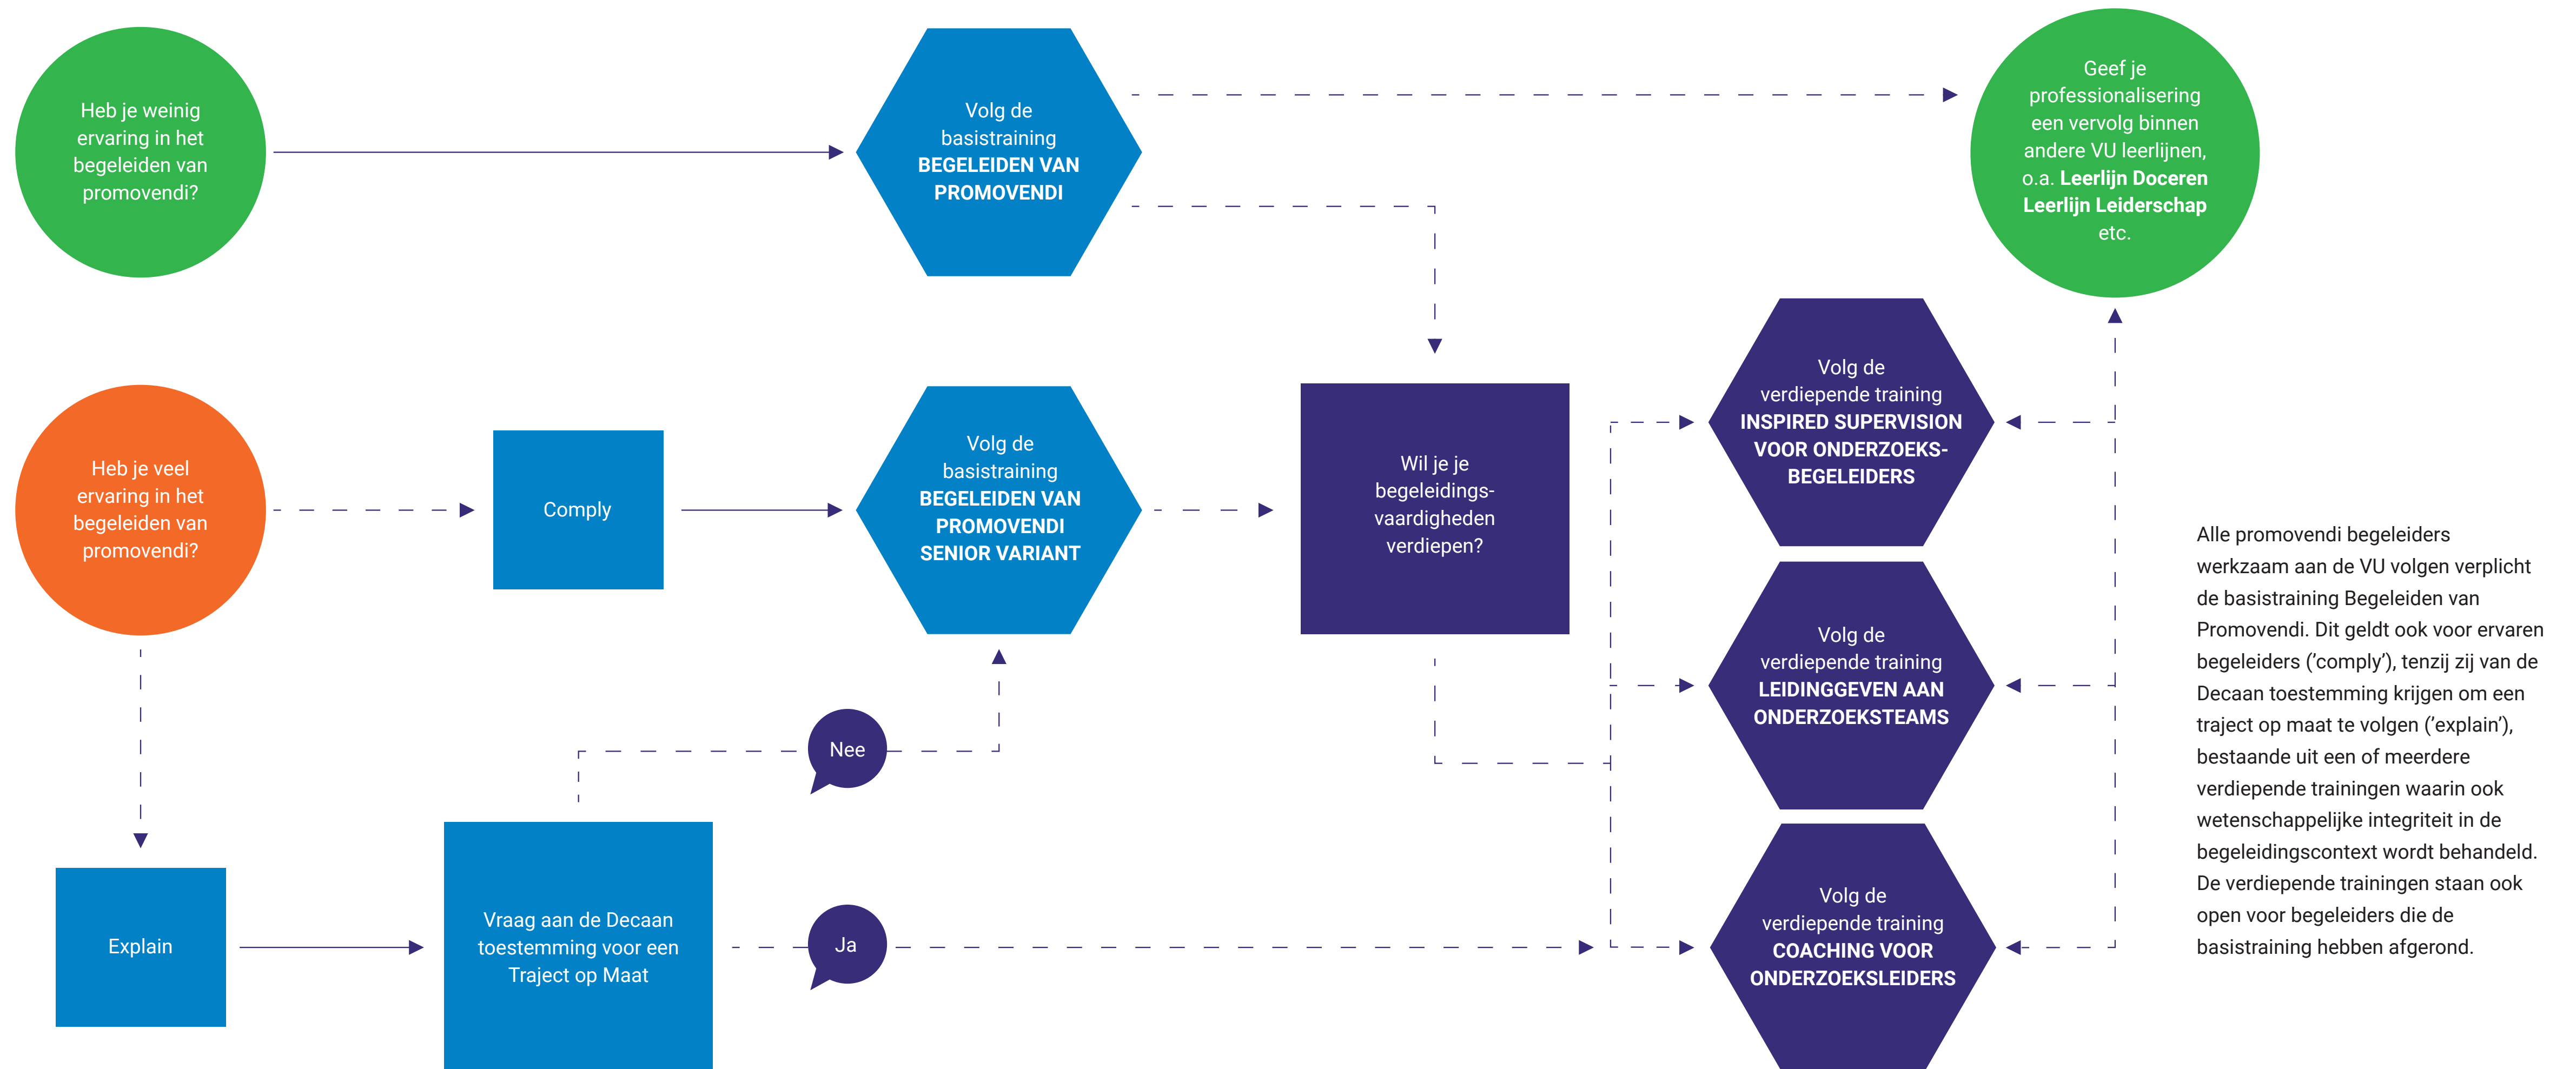

STROOMSCHEMA TRAINING PHD BEGELEIDERS

Alle promovendi begeleiders werkzaam aan de VU volgen verplicht de basistraining Begeleiden van Promovendi. Dit geldt ook voor ervaren begeleiders ('comply'), tenzij zij van de Decaan toestemming krijgen om een traject op maat te volgen ('explain'), bestaande uit een of meerdere verdiepende trainingen waarin ook wetenschappelijke integriteit in de begeleidingscontext wordt behandeld. De verdiepende trainingen staan ook open voor begeleiders die de basistraining hebben afgerond.