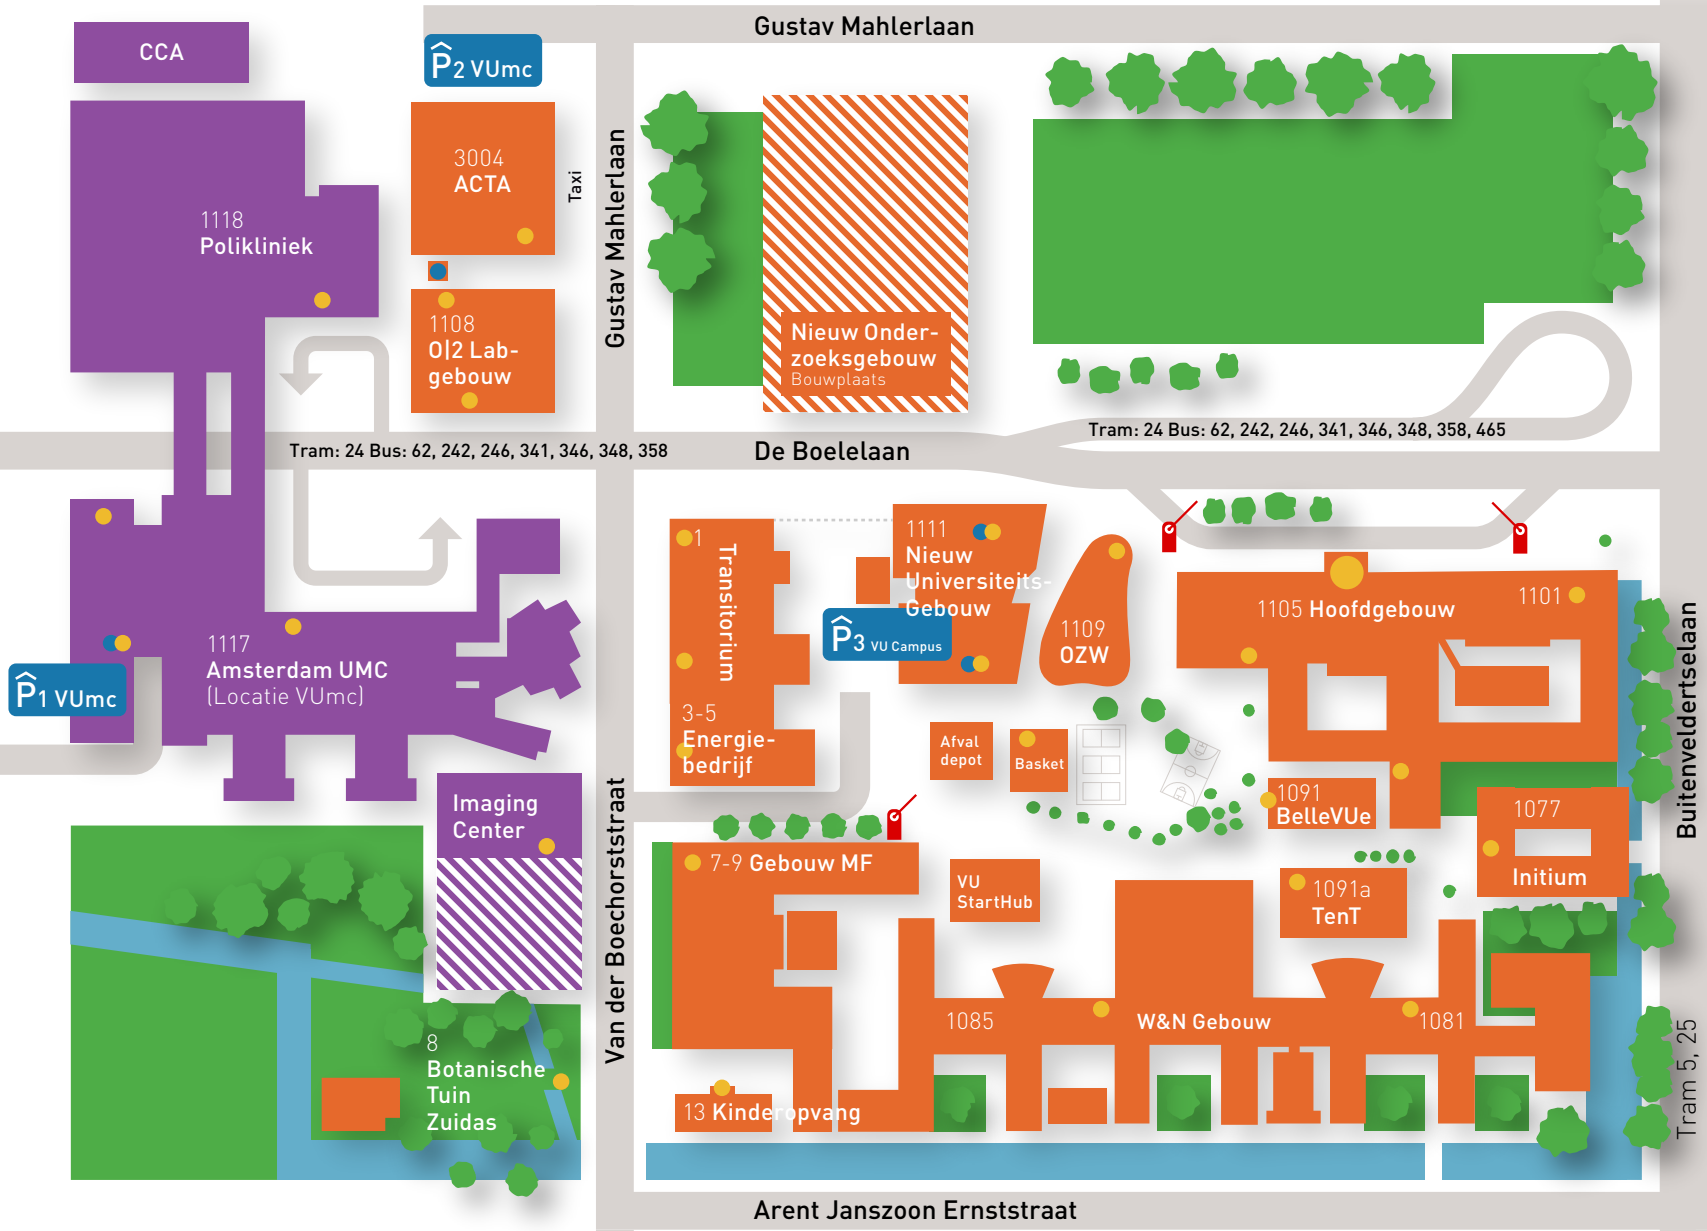

Amstelveenseweg  
Bus 347, 357 N47, N57

- Ingang/uitgang
- Parkeerplaats ingang/uitgang