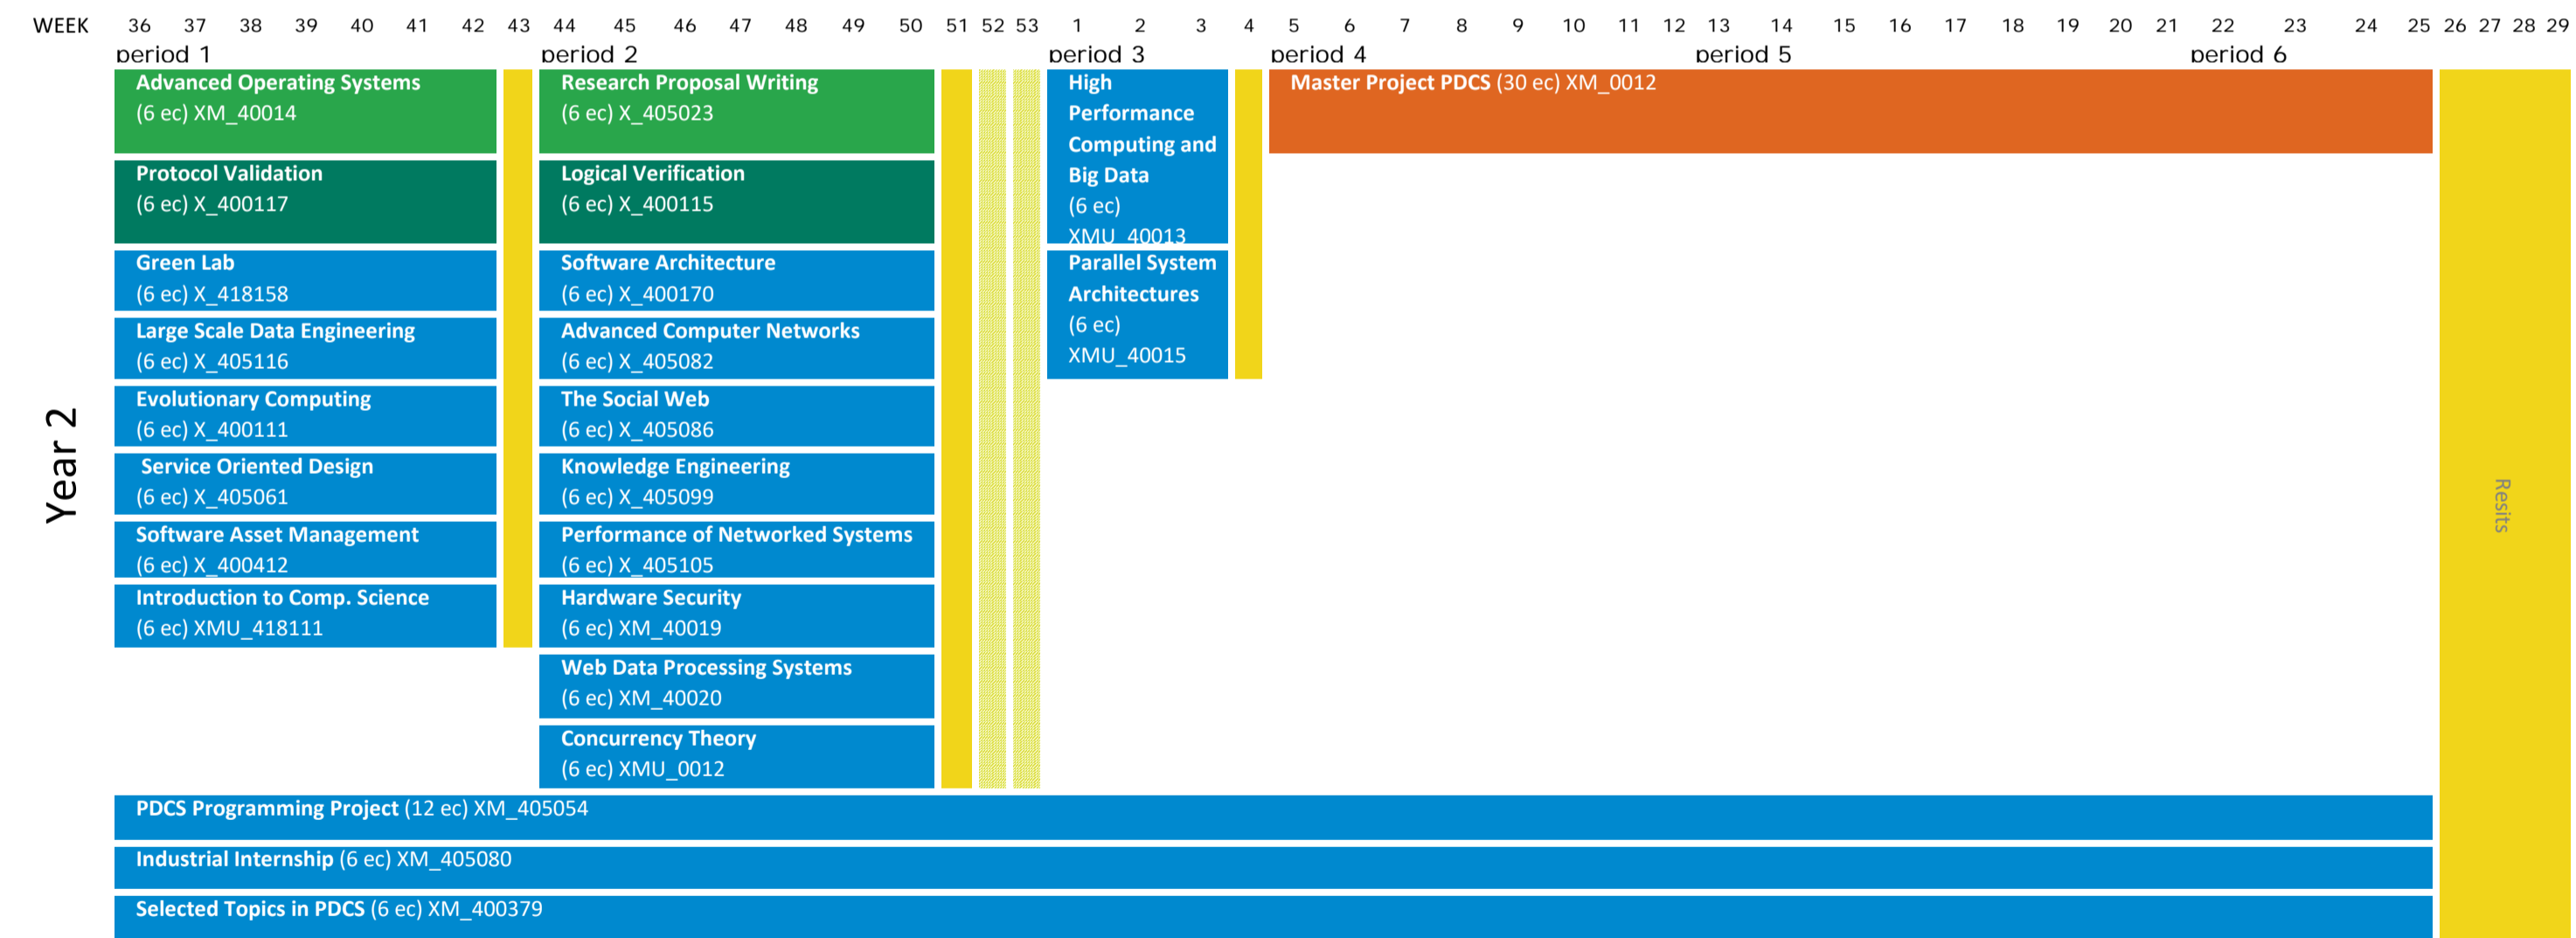

Year Schedule MSc Parallel Distributed Computer Systems 2020-2021

Resits	P1	P2	P3	P4	P5	P6
Information Sciences	wk 1	wk 6/7	wk 13	wk 22	wk 26	wk 28
Natural Sciences and Mathematics	wk 1	wk 6/7	wk 13	wk 22	wk 26	wk 28
Health and Life Sciences	wk 1	wk 6/7	wk 13	wk 22	wk 26	wk 28
Earth, Ecological and Environmental Sciences	wk 1	wk 6/7	wk 13	wk 22	wk 26	wk 28