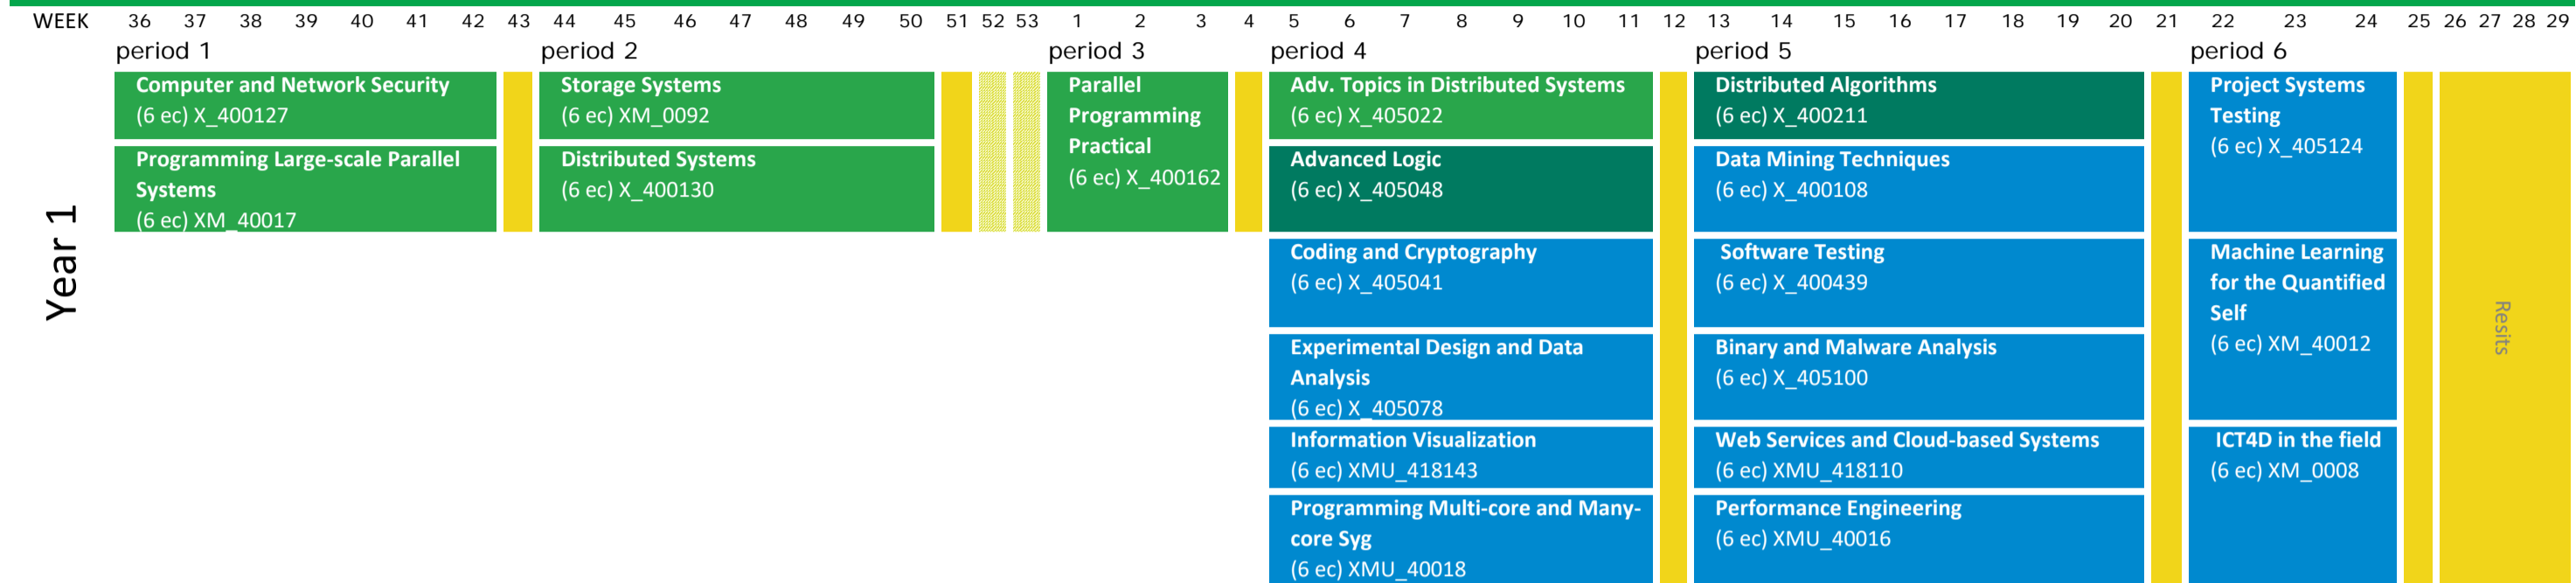

Year Schedule MSc Parallel Distributed Computer Systems 2020-2021

Resits	P1	P2	P3	P4	P5	P6
Information Sciences	wk 1	wk 6/7	wk 13	wk 22	wk 26	wk 28
Natural Sciences and Mathematics	wk 1	wk 6/7	wk 13	wk 22	wk 26	wk 28
Health and Life Sciences	wk 1	wk 6/7	wk 13	wk 22	wk 26	wk 28
Earth, Ecological and Environmental Sciences	wk 1	wk 6/7	wk 13	wk 22	wk 26	wk 28