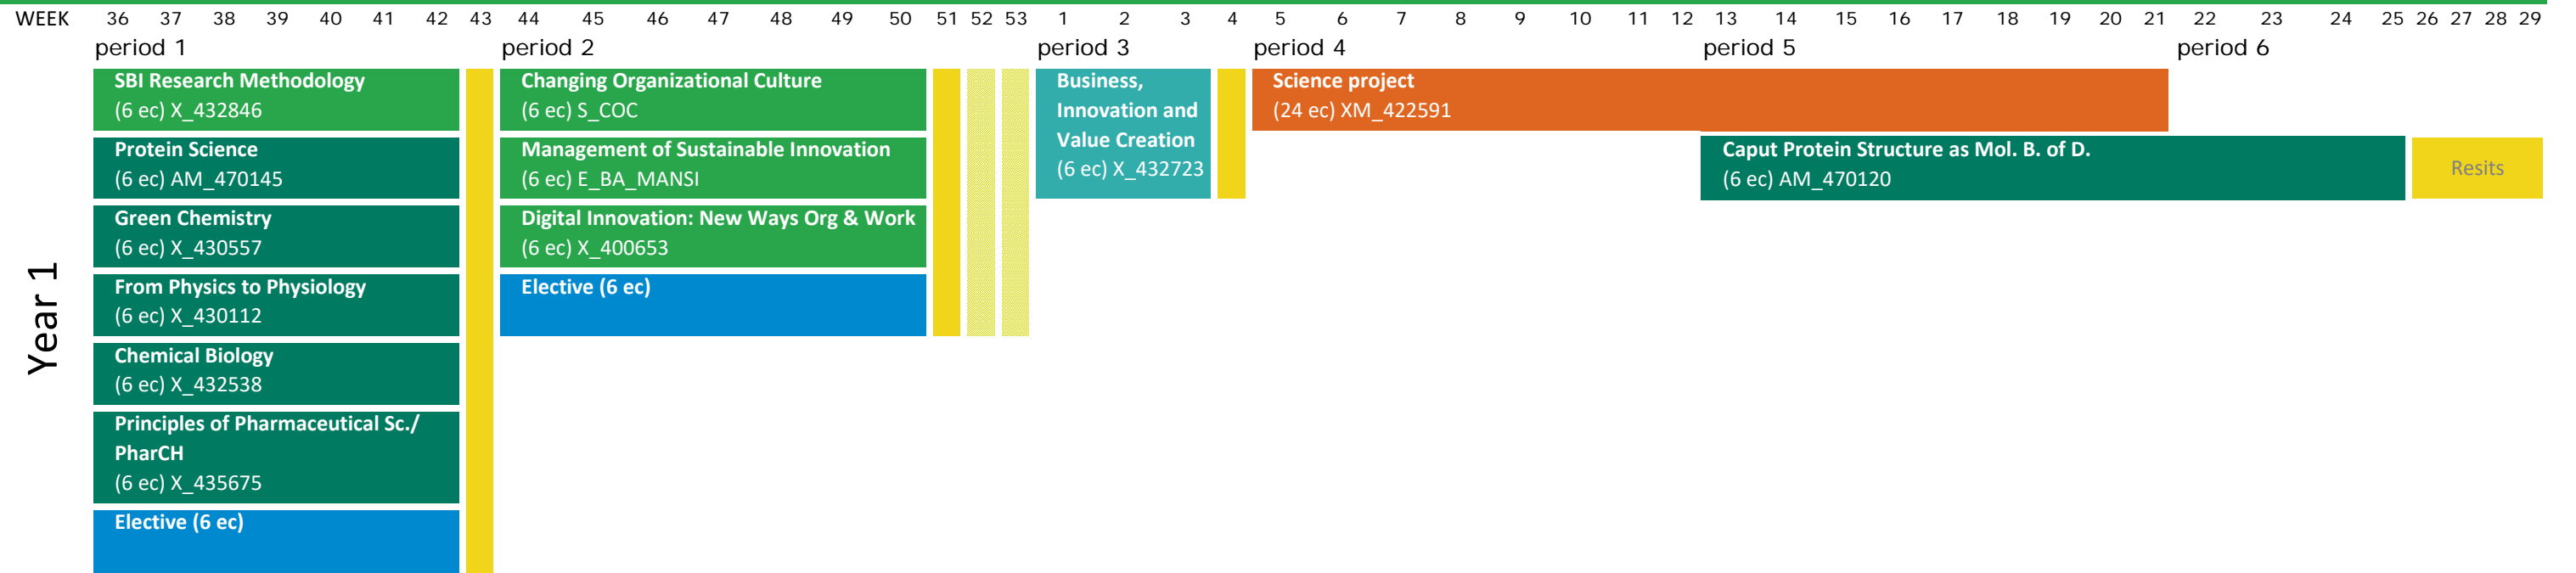

Year Schedule MSc Science, Business and Innovation 2020-2021

Energy and Sustainability

Life and Health

Resits	P1	P2	P3	P4	P5	P6
Information Sciences	wk 1	wk 6/7	wk 13	wk 22	wk 26	wk 28
Natural Sciences and Mathematics	wk 1	wk 6/7	wk 13	wk 22	wk 26	wk 28
Health and Life Sciences	wk 1	wk 6/7	wk 13	wk 22	wk 26	wk 28
Earth, Ecological and Environmental Sciences	wk 1	wk 6/7	wk 13	wk 22	wk 26	wk 28