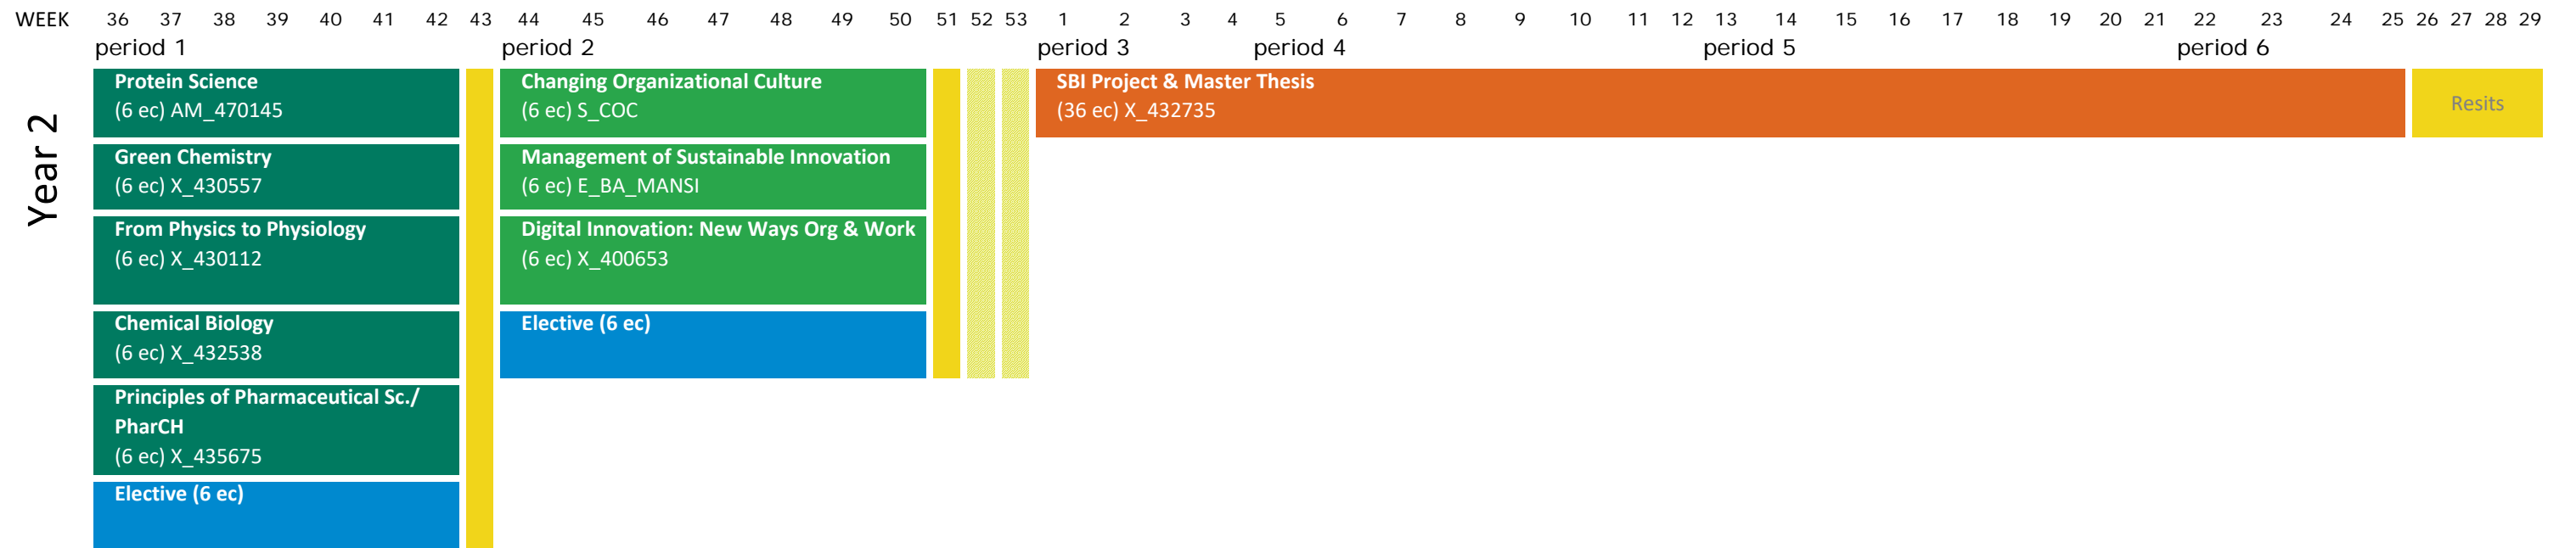

Year Schedule MSc Science, Business and Innovation 2020-2021

Energy and Sustainability

Life and Health

Resits	P1	P2	P3	P4	P5	P6
Information Sciences	wk 1	wk 6/7	wk 13	wk 22	wk 26	wk 28
Natural Sciences and Mathematics	wk 1	wk 6/7	wk 13	wk 22	wk 26	wk 28
Health and Life Sciences	wk 1	wk 6/7	wk 13	wk 22	wk 26	wk 28
Earth, Ecological and Environmental Sciences	wk 1	wk 6/7	wk 13	wk 22	wk 26	wk 28