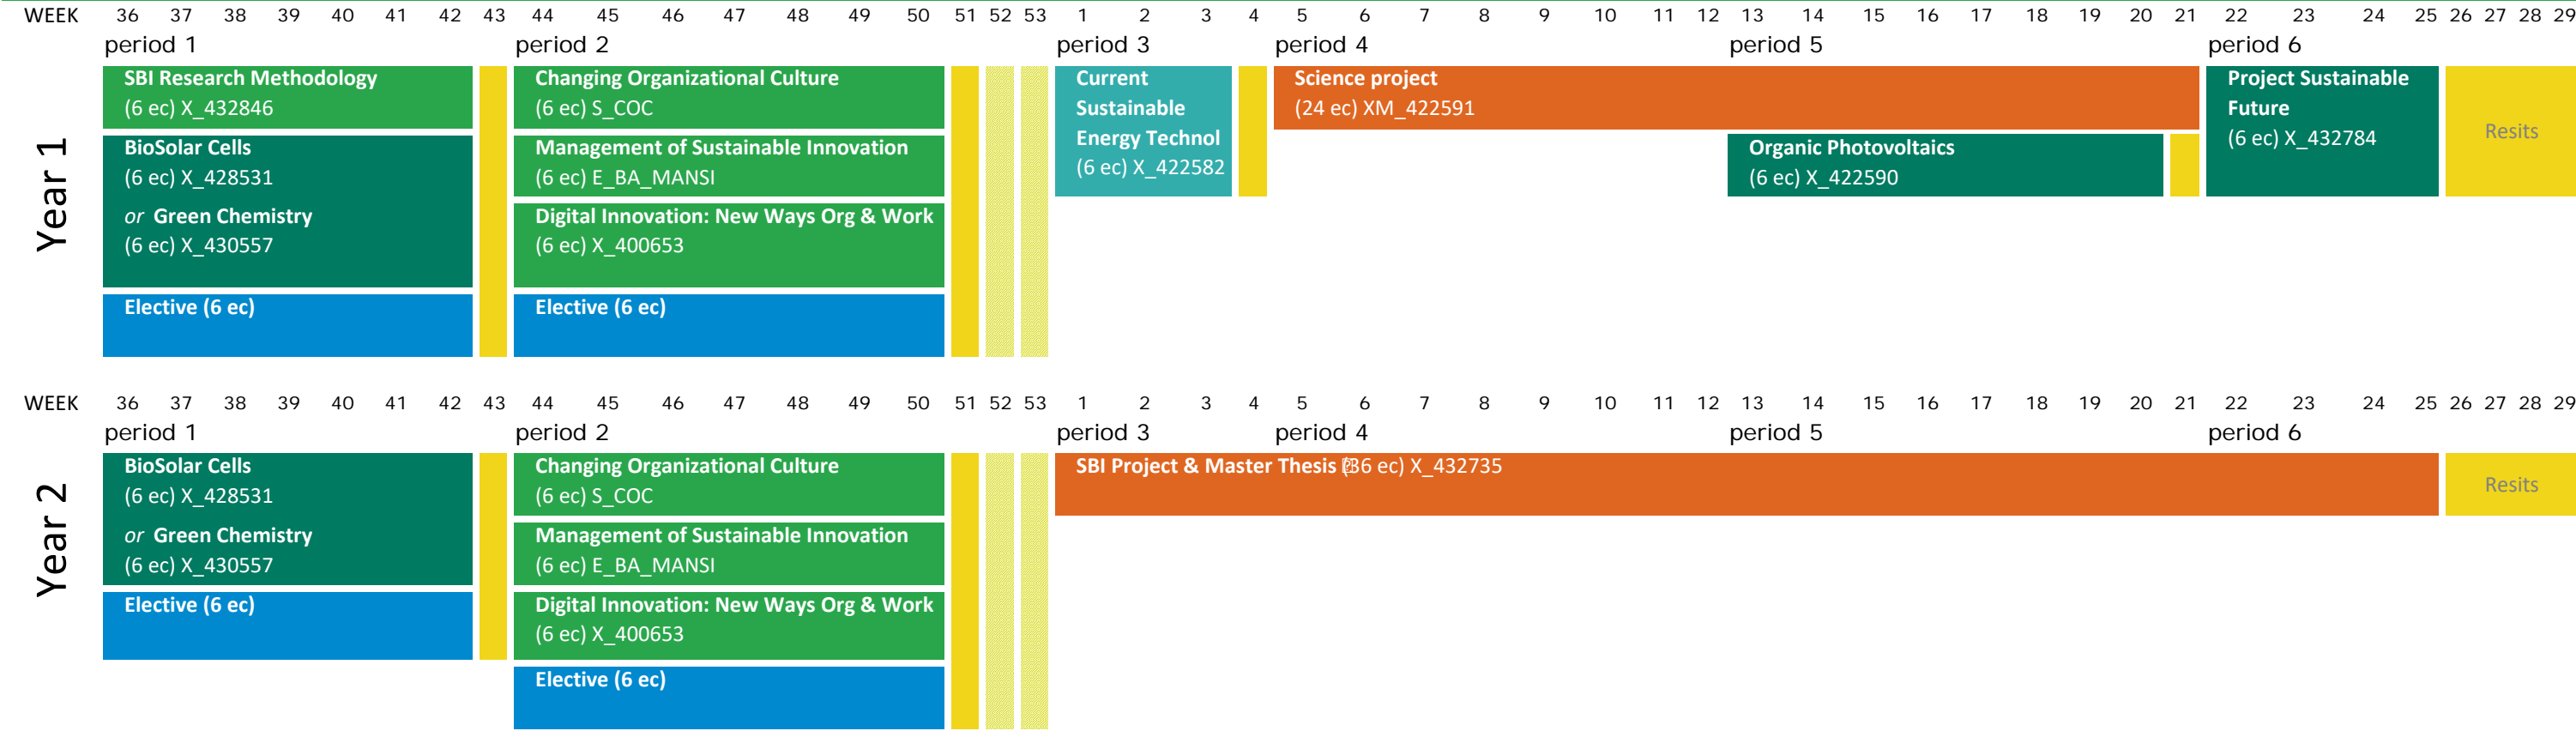

Year Schedule MSc Science, Business and Innovation 2020-2021

Energy and Sustainability

Life and Health

Resits	P1	P2	P3	P4	P5	P6
Information Sciences	wk 1	wk 6/7	wk 13	wk 22	wk 26	wk 28
Natural Sciences and Mathematics	wk 1	wk 6/7	wk 13	wk 22	wk 26	wk 28
Health and Life Sciences	wk 1	wk 6/7	wk 13	wk 22	wk 26	wk 28
Earth, Ecological and Environmental Sciences	wk 1	wk 6/7	wk 13	wk 22	wk 26	wk 28